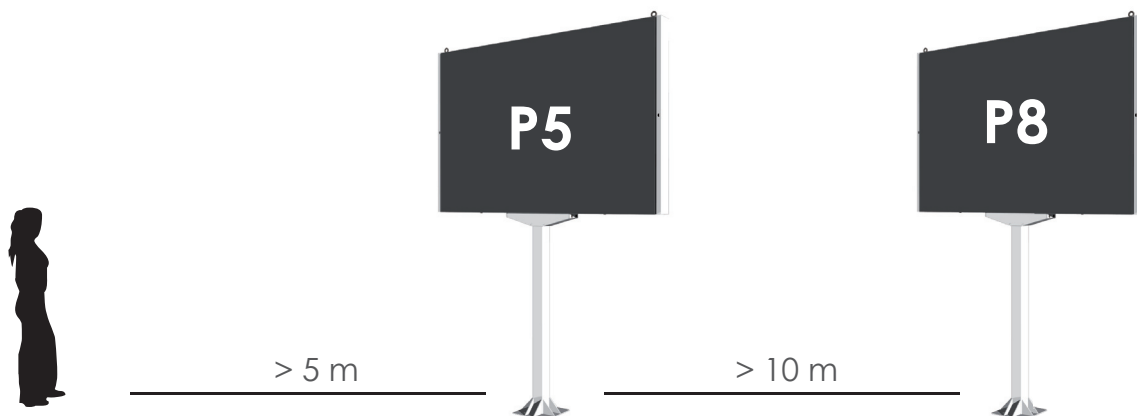

Distance de visibilité optimale

Pitch 5 outdoor

Luminosité - 7500 cd/m²
Taux de rafraîchissement - 3840 HZ
Consommation - 781 W/m²

Pitch 8 outdoor

Luminosité - 8000 cd/m²
Taux de rafraîchissement - 1920 HZ
Consommation - 741 W/m²